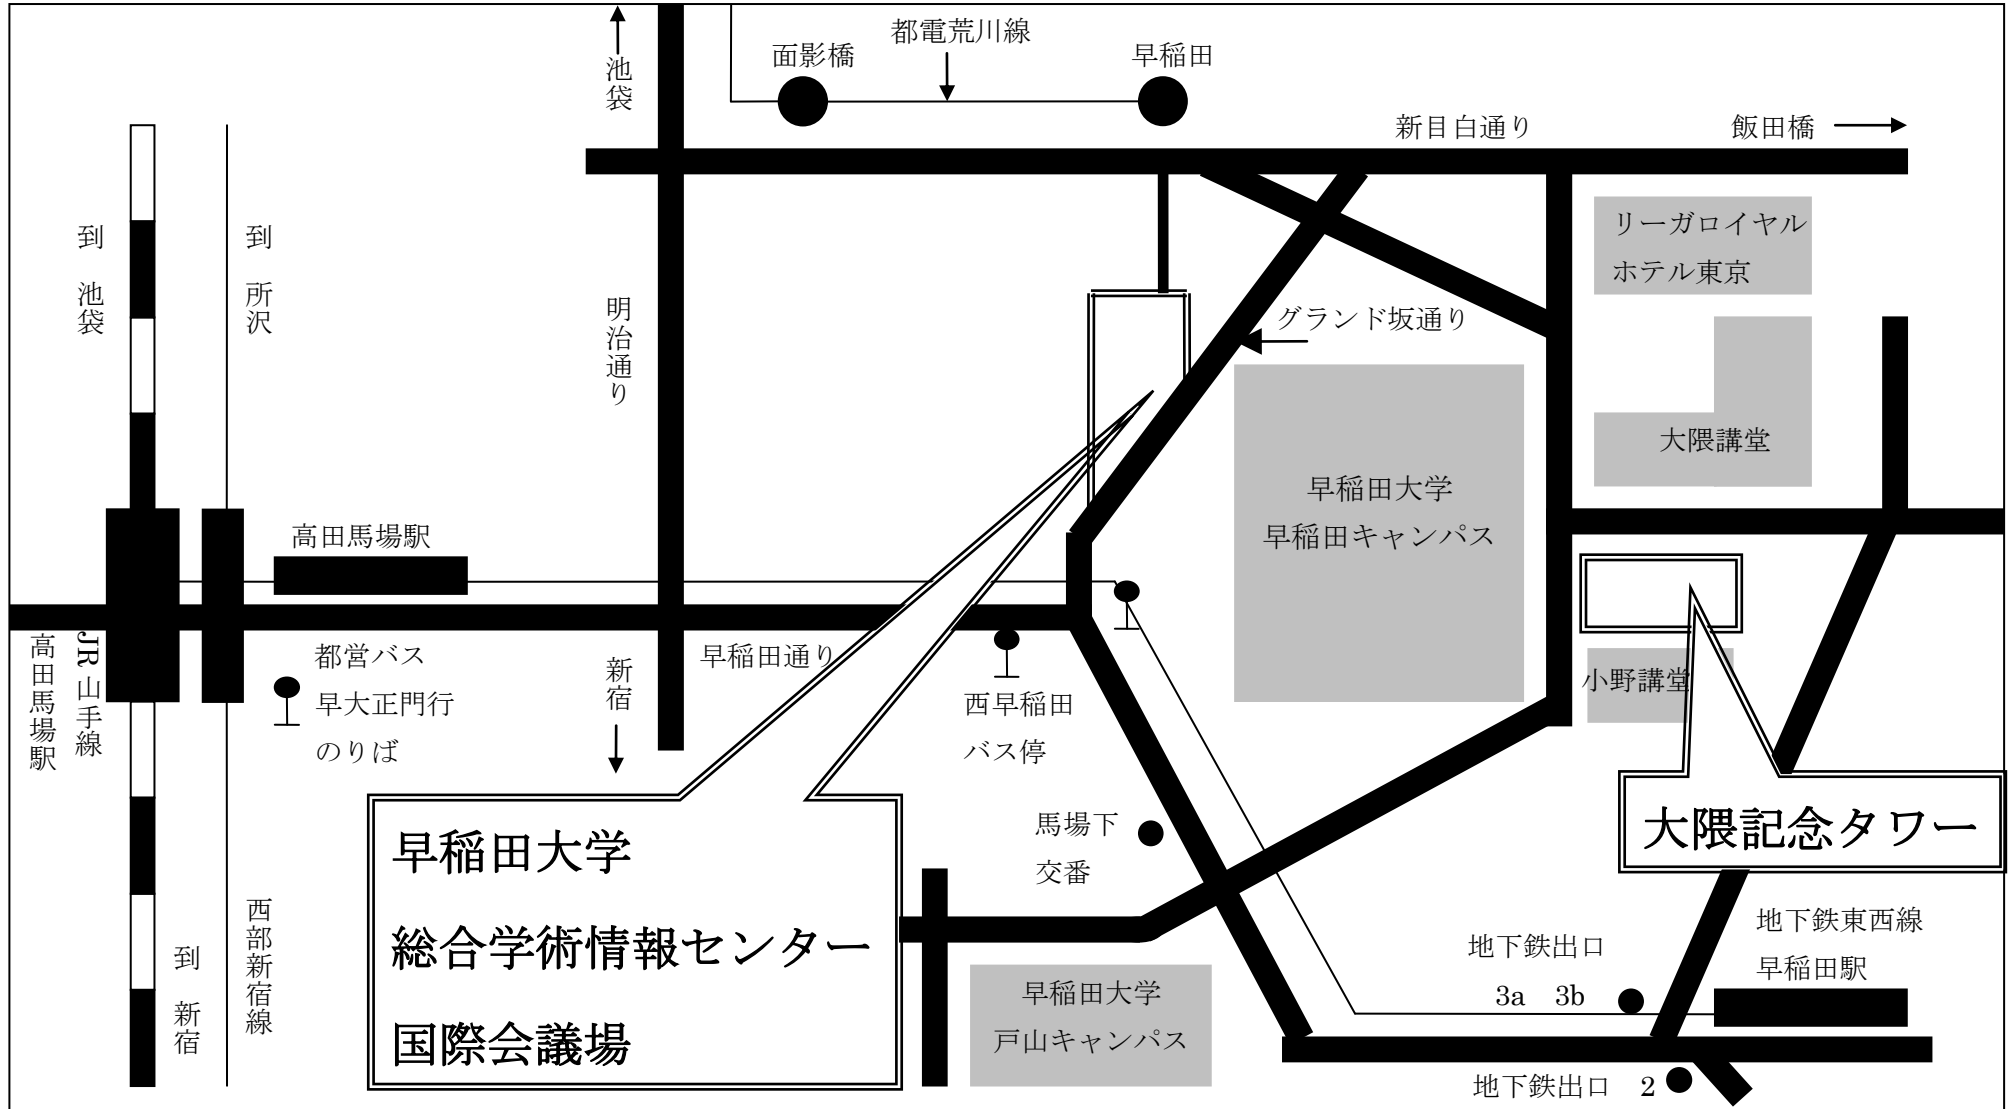

# 早稲田大学国際会議場案内図

早稲田大学国際会議場 東京都新宿区西早稲田 1-20-14

- JR 山手線 / 西部新宿線  
高田馬場駅 徒歩 20 分
- 都営バス (学バス)  
高田馬場駅 ~ 西早稲田 徒歩 3 分
- 地下鉄東西線  
早稲田駅 徒歩 10 分
- 都電荒川線  
三ノ輪駅 ~ 早稲田 徒歩 5 分