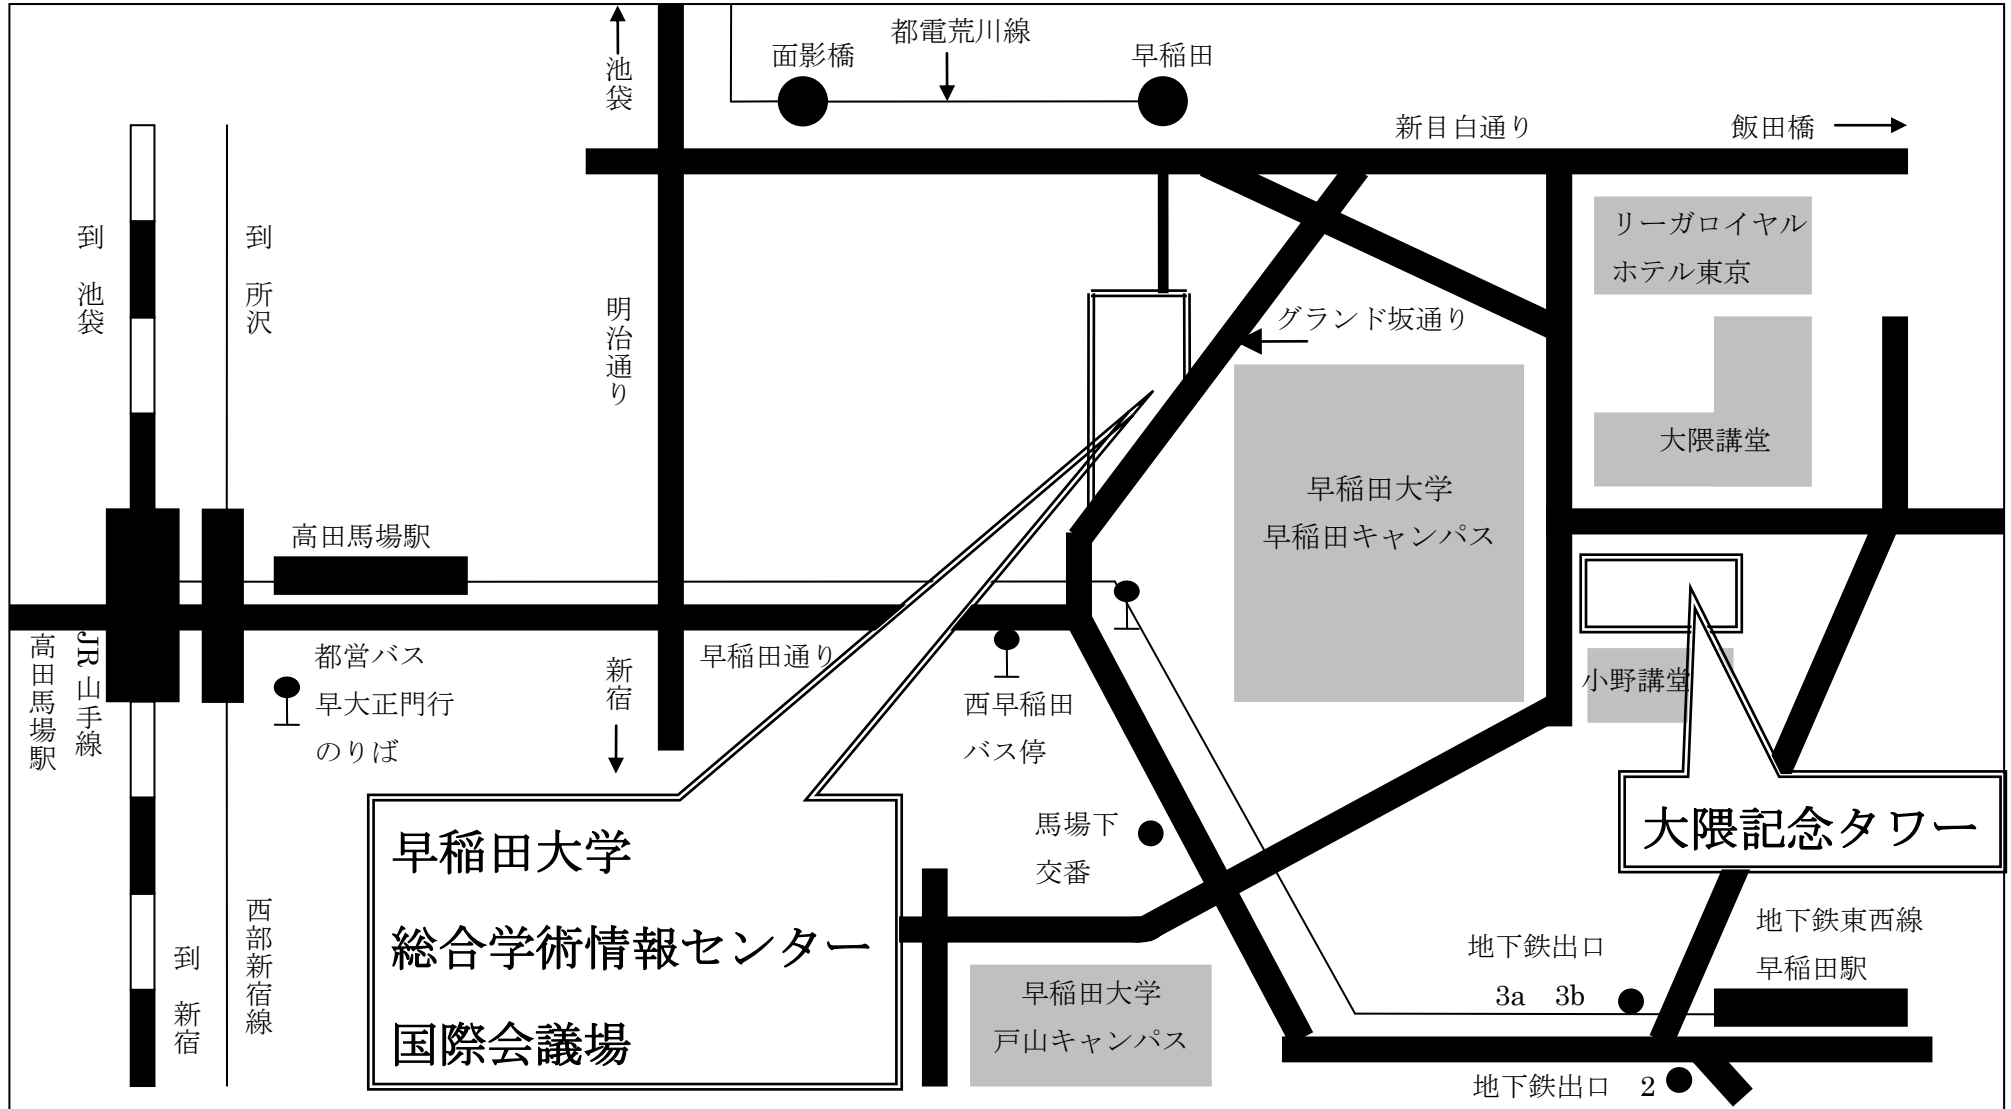

# 早稲田大学国際会議場案内図

早稲田大学国際会議場 東京都新宿区西早稲田 1-20-14

- JR 山手線 / 西部新宿線
- 高田馬場駅 徒歩 20 分
- 地下鉄東西線
- 早稲田駅 徒歩 10 分
- 都営バス (学バス)
- 高田馬場駅 ~ 西早稲田 徒歩 3 分
- 都電荒川線
- 三ノ輪駅 ~ 早稲田 徒歩 5 分